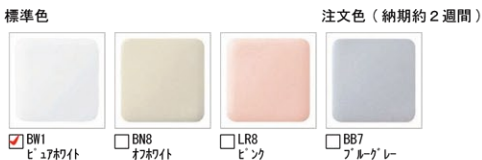

年間約**13,800円**節約できます。

2日でおフロ1杯以上の節水効果
(おフロ1杯を180Lで計算)

(計算条件)4人家族(男性2人、女性2人)が大1回/人・日、小3回/人・日使用した場合で算出。[引用元]省エネ・防犯住宅推進アプローチブック[単価]上下水道:265円/m³(税込)

ベージャ
(フチレス)

ベージャシャワートイレ (フチレス) YBC-BA20S DT-BA283

■機能一覧

<p>■ ■ ■ キレイ機能 ■ ■ ■</p> <ul style="list-style-type: none"> アクアセラミック (ISO 抗菌標準) パワーストリーム洗浄 鉢内スプレー 女性専用レディスノズル スキリノズルシャッター ノズルそうじ ノズルオートクリーニング ノズル先端着脱 キレイ便座 便フタワンタッチ着脱 抗菌樹脂 (ISO 抗菌標準) 	<p>■ ■ ■ エコ機能 ■ ■ ■</p> <ul style="list-style-type: none"> 超節水 ECO5 (大5L、小3.8L) スーパー節電 ワンタッチ節電 (8h) 電源スイッチ 	<p>■ ■ ■ 洗浄機能 ■ ■ ■</p> <ul style="list-style-type: none"> おしり洗浄 (泡ジェット洗浄) おしりワイド洗浄 おしりマッサージ洗浄 ビデ洗浄 (泡沫ソフト) ワイドビデ洗浄 ノズル位置調節 	<p>■ ■ ■ 快適機能 ■ ■ ■</p> <ul style="list-style-type: none"> フルオート便器洗浄 (男子小洗浄なし) リモコン便器洗浄 Wパワー脱臭 暖房便座 スローダウン便座 便座ヒーターオートOFF 着座センサー リモコン 点字対応
---	--	---	---

■ カラーバリエーション

※リモコンの操作部ピクト表示切替のため、実際の商品と異なる場合があります。

壁リモコン

■紙巻器

カラーバリエーション
標準色 □BW1 □BN8 □LR8 □BB7 (約2週間)
注文色 (納期約2週間)
注文色 □OWA □BB7 (約2週間)
ワンタッチ式紙巻器
OF-AA22H

■タオルリング

スタンダードシリーズ タオルリング
KF-91

■コンパクトなフォルム