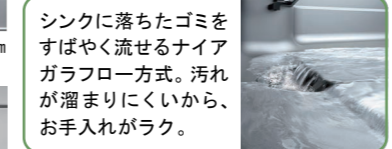

### 引出し仕様

扉を勢いよく閉めても、減速してスーッと静かに閉まる高品位なレールです。

ソフトモーションレール

▲メラミン底板

## ■スキットシンク

※表示寸法は内寸法です。深さ約19.5cm  
※水栓の位置は左右が選べます。

「お手入れしやすさ」と「片付けやすさ」に優れたシンクです。水ハネ音が静かな静音設計。

まな板スタンド付ワイヤーポケット

シンクに落ちたゴミをすばやく流せるナイアガラフロー方式。汚れが溜まりにくいから、お手入れがラク。