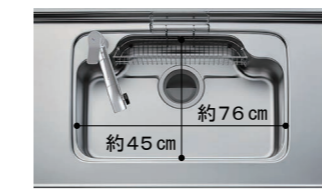

## ■スキットシンク

※表示寸法は内寸法です。深さ約19.5cm  
※水栓の位置は左右が選べます。

「お手入れしやすさ」と「片付けやすさ」に優れたシンクです。水ハネ音が静かな静音設計。

まな板スタンド付ワイヤーポケット

シンクに落ちたゴミをすばやく流せるナイアガラフロー方式。汚れが溜まりにくいから、お手入れがラク。