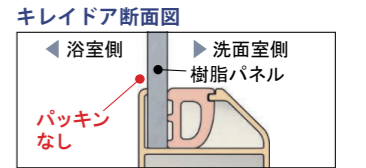

くつろぎの空間をより上質に高めるアライズのプロダクトデザイン。

- ◆浴槽内握りバー（グレー）
 - ミナモ浴槽
 - ストレートライン浴槽
- ◆エコベンチ浴槽
1600ロング浴槽
- ◆排水栓
 - 操作ボタン
 - 排水栓
 - プッシュワンウェイ排水栓（メタル調）
- ◆巻フタ

※写真はイメージです。

Eco

■エコアクアシャワー

空気を含んだ大粒の水が心地よい超節水シャワー。

約35%の超節水で、省エネに大きく貢献します。

エコアクアシャワー

心地よさと節水のヒミツ
散水板の穴の大きさや位置の工夫と、水滴にたっぷりの空気を含ませることで、ボリュームのある浴び心地と節水の両立を実現しました。

エコアクアシャワーの空気を含んだ大粒の水

Clean お掃除カンタンいつもキレイ。

■くるりんポイ排水口

うずのチカラで、排水口を手間なくキレイに
浴槽排水を利用して排水口内に“うず”を発生させて、排水口を洗浄しながらヘアキャッチャー内でゴミをまとめます。

■クレイドア

カビ、ホコリで悩まない。
ホコリが溜まりやすかったドア下の換気口と、カビやすい浴室側のパッキンをなくしたので、樹脂パネルとの段差が小さくなり、お掃除カンタン。

■まる洗いカウンター(ワイド)

■洗い場側水栓&シャワーヘッド

■タオル掛&ランドリーパイプ

■照明

■スライドバー

■ミラー&収納