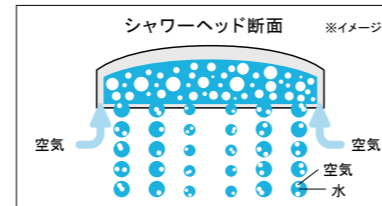

CG合成によるイメージ画像です。

Arise システムバスルーム アライズ 1616サイズ BMUS-1616LBZ-A+H

Design

■選べる浴槽形状

毎日使うものだから、機能的で美しいものを選びたい

- ミナモ浴槽
浴槽の上縁を極限まで広げて、湯面の広がりや入浴時の開放感が感じられ、快適な入浴姿勢ができる浴槽です。
- ストレートライン浴槽
直線的なフォルムがスタイリッシュな印象をあたえながらも、角のラインがソフトなのでゆったりできます。
- エコベンチ浴槽
半身浴ができるベンチ付の節水型浴槽です。満水容量を3.5L削減してデザインと節水を両立させました。
- 1600ロング浴槽
足も肩まわりも、ゆったり伸ばして入浴できます。ラインアップの中で底面長辺が最も広い浴槽です。

くつろぎの空間をより上質に高めるアライズのプロダクトデザイン。

- ◆浴槽内握りバー（グレー）
 - ミナモ浴槽
 - ストレートライン浴槽
- ◆エコベンチ浴槽
1600ロング浴槽
- ◆排水栓
 - 操作ボタン
 - 排水栓
 - プッシュワンウェイ排水栓（メタル調）
- ◆巻フタ

※写真はイメージです。

Eco

■エコアクアシャワー

空気を含んだ大粒の水が心地よい超節水シャワー。

約35%の超節水で、省エネに大きく貢献します。

エコアクアシャワー

心地よさと節水のヒミツ
散水板の穴の大きさや位置の工夫と、水滴にたっぷりの空気を含ませることで、ボリュームのある浴び心地と節水の両立を実現しました。

エコアクアシャワーの空気を含んだ大粒の水

Clean お掃除カンタンいつもキレイ。

■くるりんポイ排水口

うずのチカラで、排水口を手間なくキレイに
浴槽排水を利用して排水口内に“うず”を発生させて、排水口を洗浄しながらヘアキャッチャー内でゴミをまとめます。

■クレイドア

カビ、ホコリで悩まない。
ホコリが溜まりやすかったドア下の換気口と、カビやすい浴室側のパッキンをなくしたので、樹脂パネルとの段差が小さくなり、お掃除カンタン。

■まる洗いカウンター(ワイド)

■洗い場側水栓&シャワーヘッド

■タオル掛&ランドリーパイプ

■照明

■スライドバー

■ミラー&収納