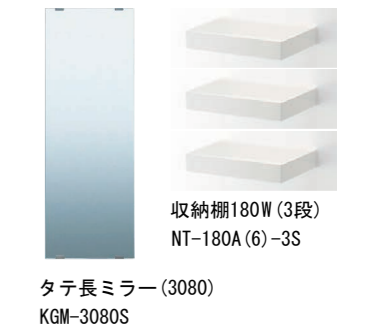

■ミラー&収納